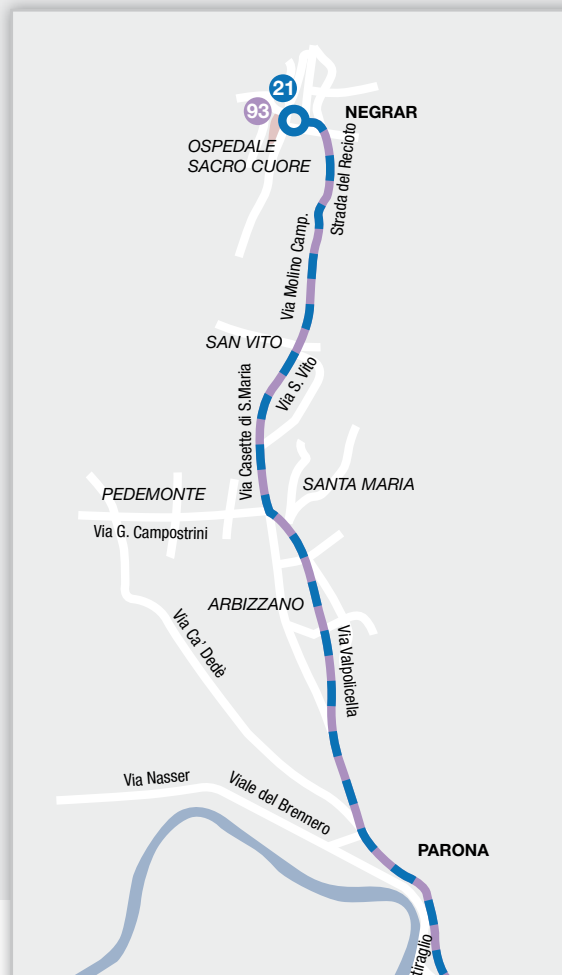

da Negrar

DA LUNEDÌ A VENERDÌ

dalle 6.39 ogni ora fino alle 19.39

SABATO

6.56 - 7.56 ai .56 fino alle 14.56
poi 15.26 e ogni .26 fino alle 19.26
poi 19.53 (fine corsa Stazione Porta Nuova)

San Giovanni L.

Palazzina

Policlinico Borgo Roma
Fiera

Stazione Porta Nuova marc. D

Castelvecchio

Ospedale Maggiore

Via Mameli
Parona
Arbizzano
Santa Maria di Negrar
San Vito

Negrar Ospedale S. Cuore
Negrar cimitero

NEGRAR

Linea 93

NEGRAR

FESTIVO DIURNO

da Porto San Pancrazio per Negrar
(marciapiede D)

14.45 ogni ora fino alle 18.45

da Stazione Porta Nuova per Negrar
(marciapiede D)

14.58 ogni ora fino alle 18.58

FESTIVO DIURNO

da Negrar

13.53 ogni ora fino alle 19.53

Porto San Pancrazio

Cimitero Monumentale
Piazza Brà

Stazione Porta Nuova marc. D

Castelvecchio

San Zeno

Ospedale Maggiore

Via Mameli
Parona
Arbizzano
Santa Maria di Negrar
San Vito

Negrar Ospedale S. Cuore
Negrar cimitero

NEGRAR

Tariffe linee 21 e 93

ARBIZZANO, SANTA MARIA DI NEGRAR, SAN VITO E NEGRAR:

- Per i collegamenti con partenza e arrivo in queste località sono in vigore le attuali tariffe extraurbane.
- Il biglietto ha validità di corsa singola.
- Non è possibile effettuare trasbordi con altre linee urbane.
- L'emittente di bordo non fornisce biglietti extraurbani.

Il borsellino elettronico e abbonamenti urbani (MOVER Card) funzionano solo in ambito urbano. Limite tariffa urbana in località Parona.